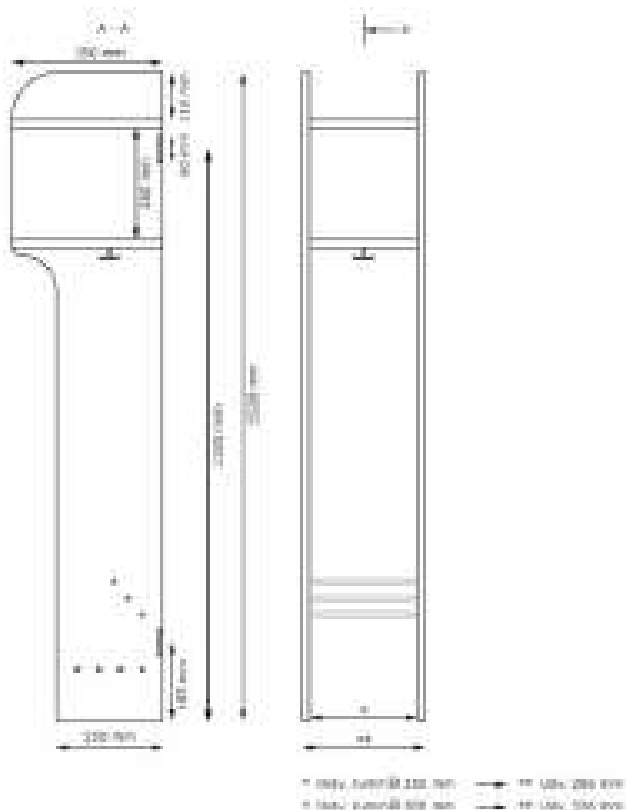

**Artikelnr. 121300**

**Cadi extra kapphylla**

Kapphylla utan bänk 1 sekt. i 18 mm. vitpigmenterad björkkryssfanér  
 Kapphyllan innehåller som standard per. sektion:

- 1 skohylla
- 1 karusellkrok med 3 krokar
- extra utrymme upptill

Mått: Höjd: 1500 mm. Totalbredd: 286/336 mm. Innerbredd 250/350 mm Djup 350 uppe/250 mm. Vikt: 13 kg.

**Artikelnr. 121302**

**Cadi extra kapphylla med bänk**

Kapphylla med bänk 1 sekt. i 18 mm. vitpigmenterad björkkryssfanér  
 Kapphyllan innehåller som standard per. sektion:

- 1 skohylla
- 1 karusellkrok med 3 krokar
- Extra utrymme upptill
- Bänk med laminat
- Levereras som standard med ljusgrå laminat på bänk, välj annan färg om så önskas.

Mått: Höjd: 1500 mm. Totalbredd: 286/336 mm. Innerbredd 250/350 mm Djup 450 mm. Vikt: 15 kg.